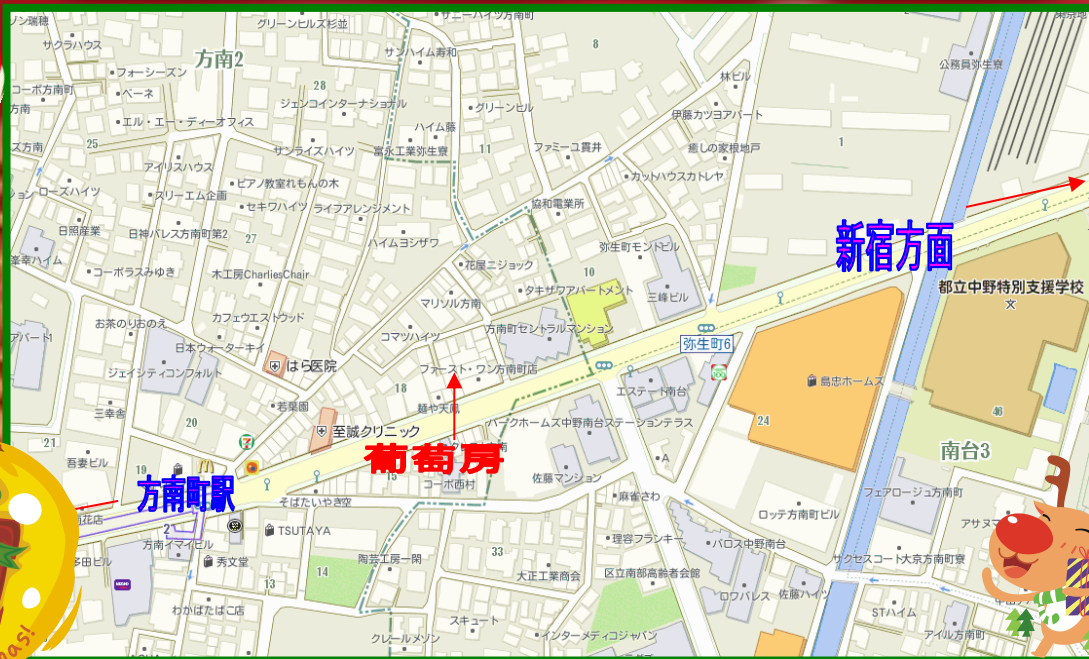

★ ト ★ スポーツハイツ クリスマスパーティー

日時: 12月15日(日) 18:30~21:00

参加費: 7000円

(受付18:00より)

募集人数: 35名様 集めたい!

参加条件: 会員の方とそのお友達、
そのご家族様(高校生以上)

申込受付: フロントにて承ります。

場所: 葡萄房(ぶどうぼう)

杉並区方南2-16-21
方南セントラルマンション1階

スポーツハイツハイツ 03-3316-9981